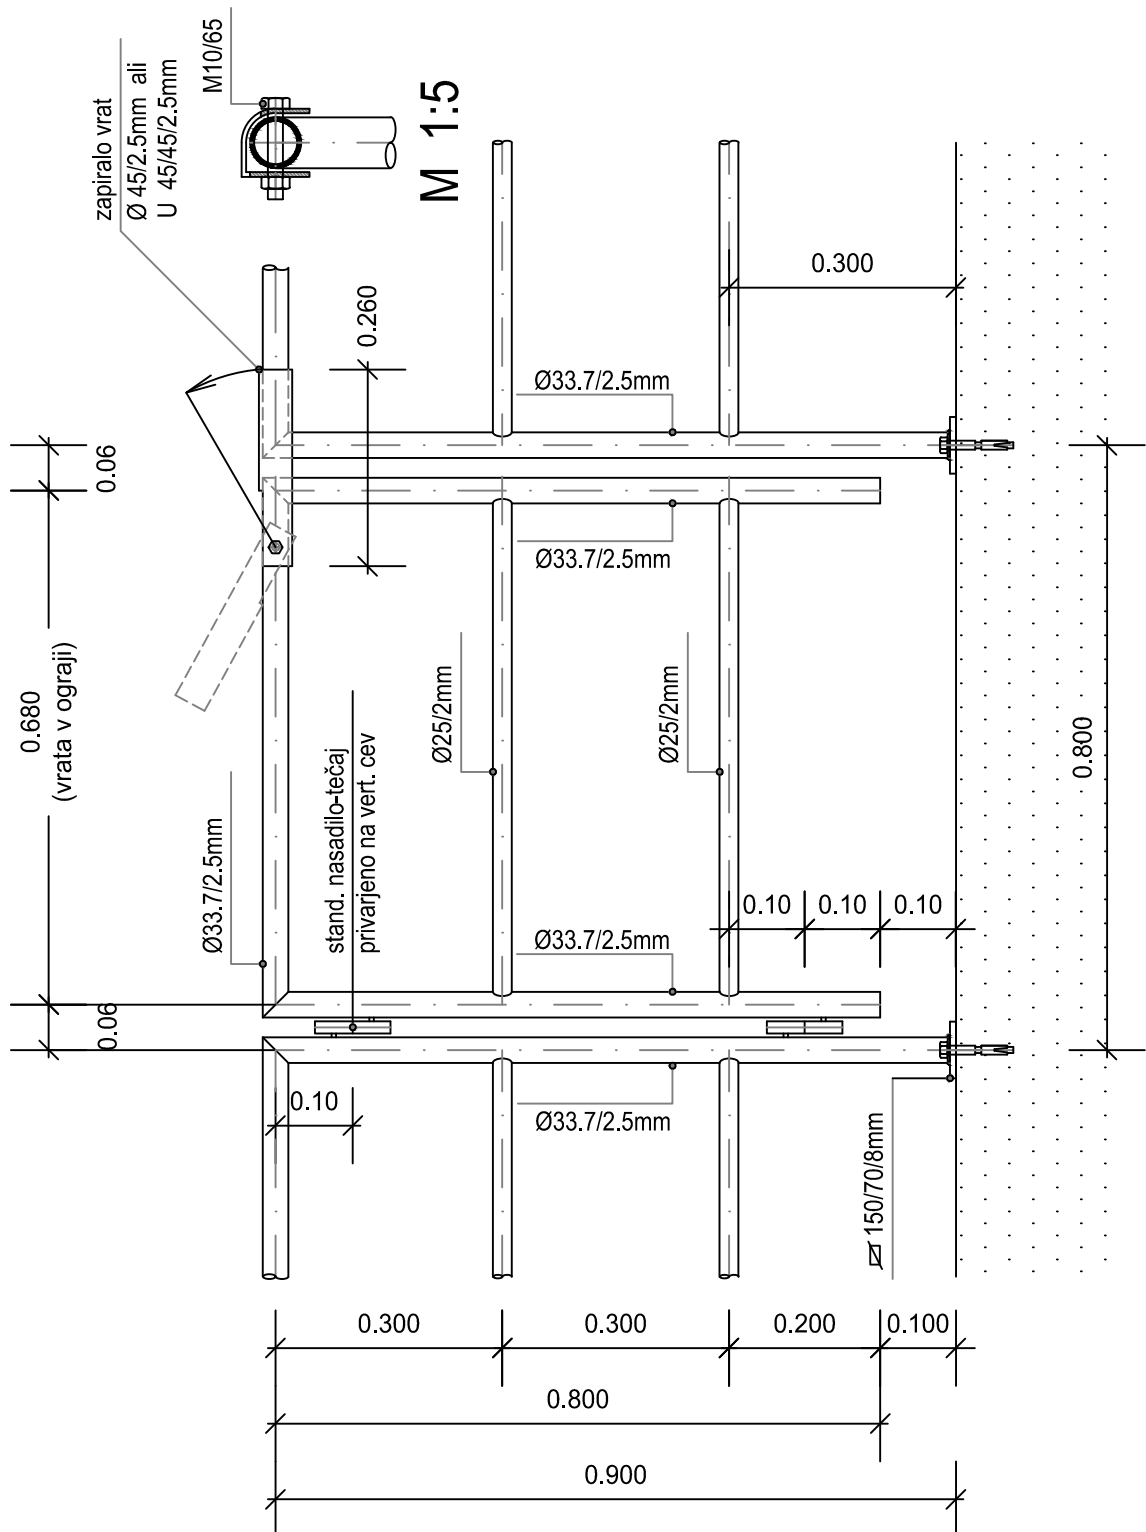

# DETAJL VAROVALNE OGRAJE

M 1:10

POZ. 1.1

m1 25,61

Ves kovinski material je nerjavni - INOX  
 Največji osni razmik med vertikalnimi stebrički je 2500mm.

pnz

šifra odseka:	arhivska številka:	vrsta dokumentacije:	šifra priloge:	črna koda:
1088	0079	004.2261	G.351.20	

# DETAJL VRAT V VAROVALNI OGRAJI

M 1:10

POZ. 1.2

kos 2

Ves kovinski material je nerjavni - INOX

pnz

šifra odseka:	arhivska številka:	vrsta dokumentacije:	šifra priloge:	črna koda:
1088	0079	004.2261	G.351.21	