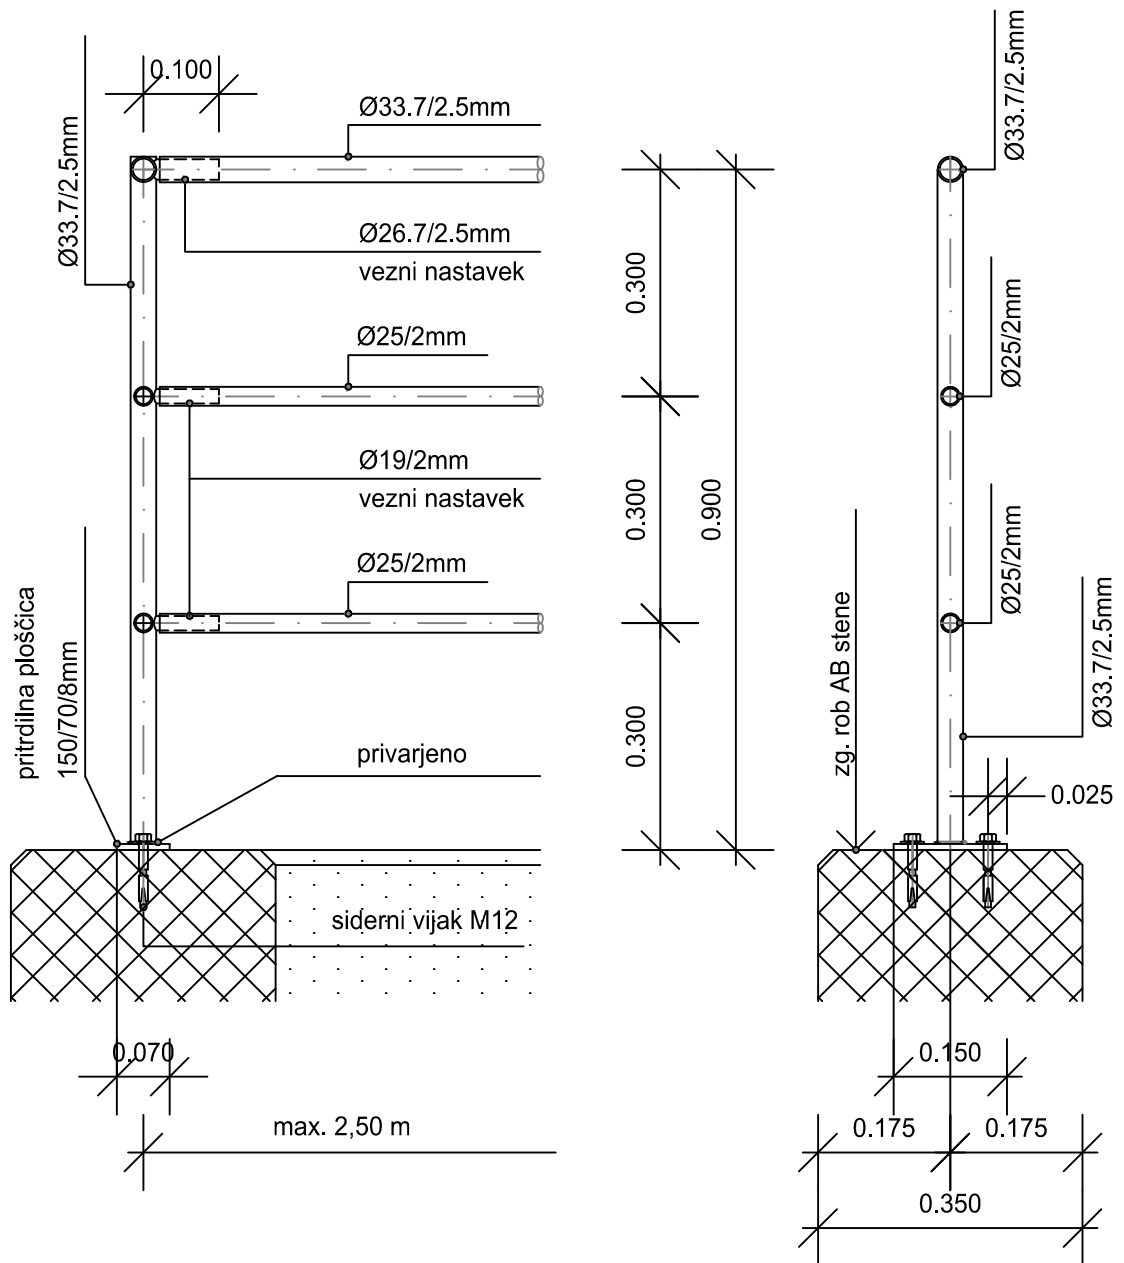

# DETAJL VAROVALNE OGRAJE

M 1:10

POZ. 1.1

m1 25,61

Ves kovinski material je nerjavni - INOX  
 Največji osni razmik med vertikalnimi stebrički je 2500mm.

pnz

šifra odseka:	arhivska številka:	vrsta dokumentacije:	šifra priloge:	črna koda:
1088	0079	004.2261	G.351.20	

# DETAJL VRAT V VAROVALNI OGRAJI

M 1:10

POZ. 1.2

kos 2

Ves kovinski material je nerjavni - INOX

pnz

šifra odseka:	arhivska številka:	vrsta dokumentacije:	šifra priloge:	črna koda:
1088	0079	004.2261	G.351.21	